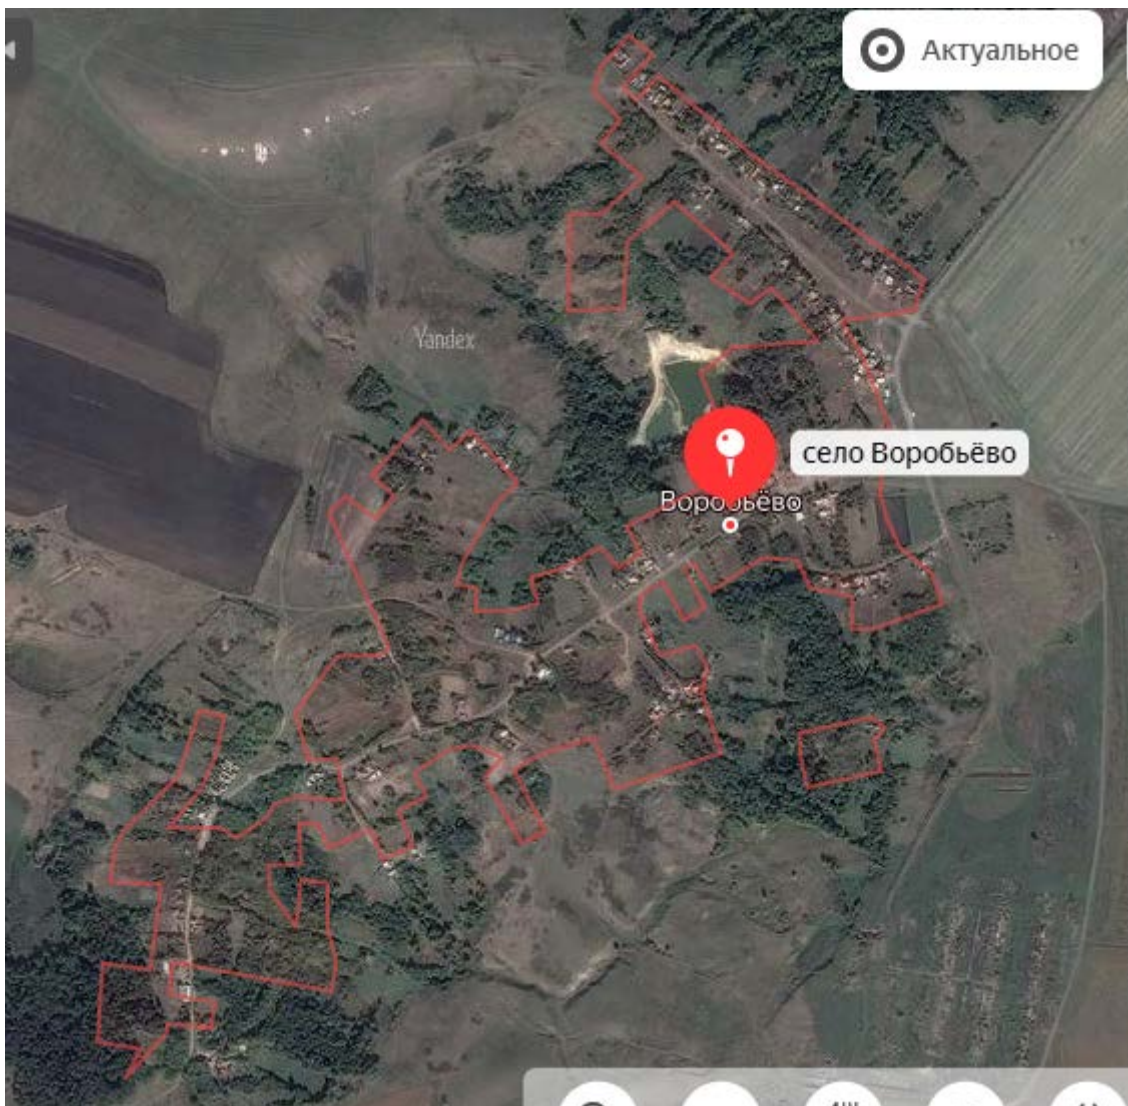

БЕЛГОРОДСКАЯ ОБЛАСТЬ

**СОВЕТ ДЕПУТАТОВ  
АЛЕКСЕЕВСКОГО ГОРОДСКОГО ОКРУГА  
Р Е Ш Е Н И Е**

Алексеевка

01 декабря 2020 года

№ 65

**Об установлении границ территории территориального общественного самоуправления «Воробьевское»**

1. Установить границы территории, на которой осуществляется территориальное общественное самоуправление «Воробьевское» с. Воробьево Алексеевского городского округа, согласно приложению №1 (схема) и приложению №2 (описание).

Председатель Совета депутатов  
Алексеевского городского округа

И.Ю. Ханина

Приложение №1  
к решению Совета депутатов  
Алексеевского городского округа  
от 01 декабря 2020 года №65

Схема  
границ территориального общественного самоуправления  
«Воробьевское» с. Воробьево Алексеевского городского округа

Приложение №2  
к решению Совета депутатов  
Алексеевского городского округа  
от 01 декабря 2020 года №65

Описание  
границ территории территориального общественного самоуправления  
«Воробьевское» с.Воробьево Алексеевского городского округа