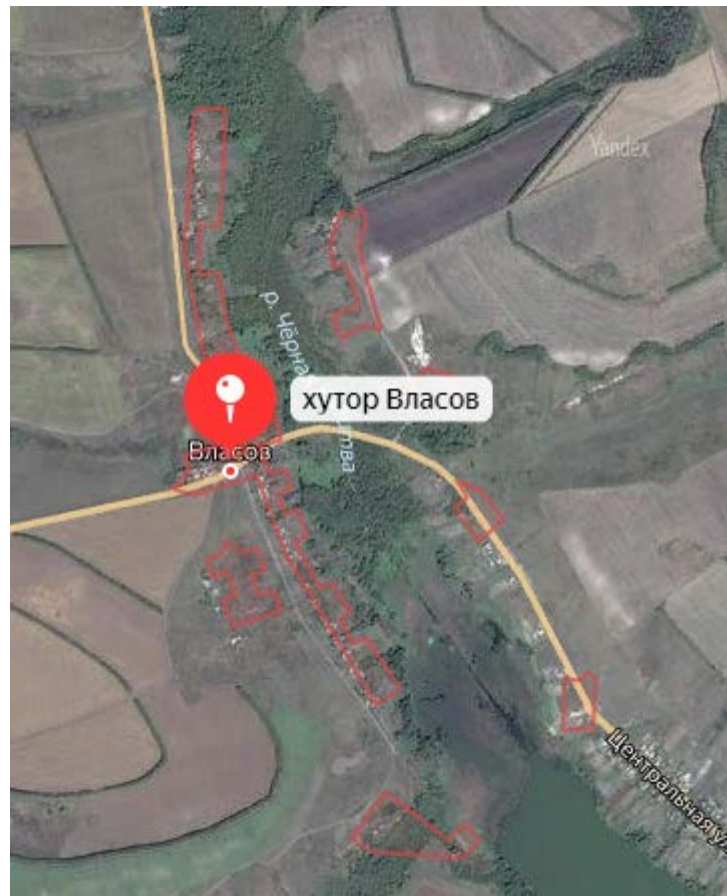

Приложение №1
к решению Совета депутатов
Алексеевского городского округа
от 01 декабря 2020 года №83

Схема
границ территориального общественного самоуправления
«Власово» х. Власов, х. Папушин Алексеевского городского округа

х. Власов