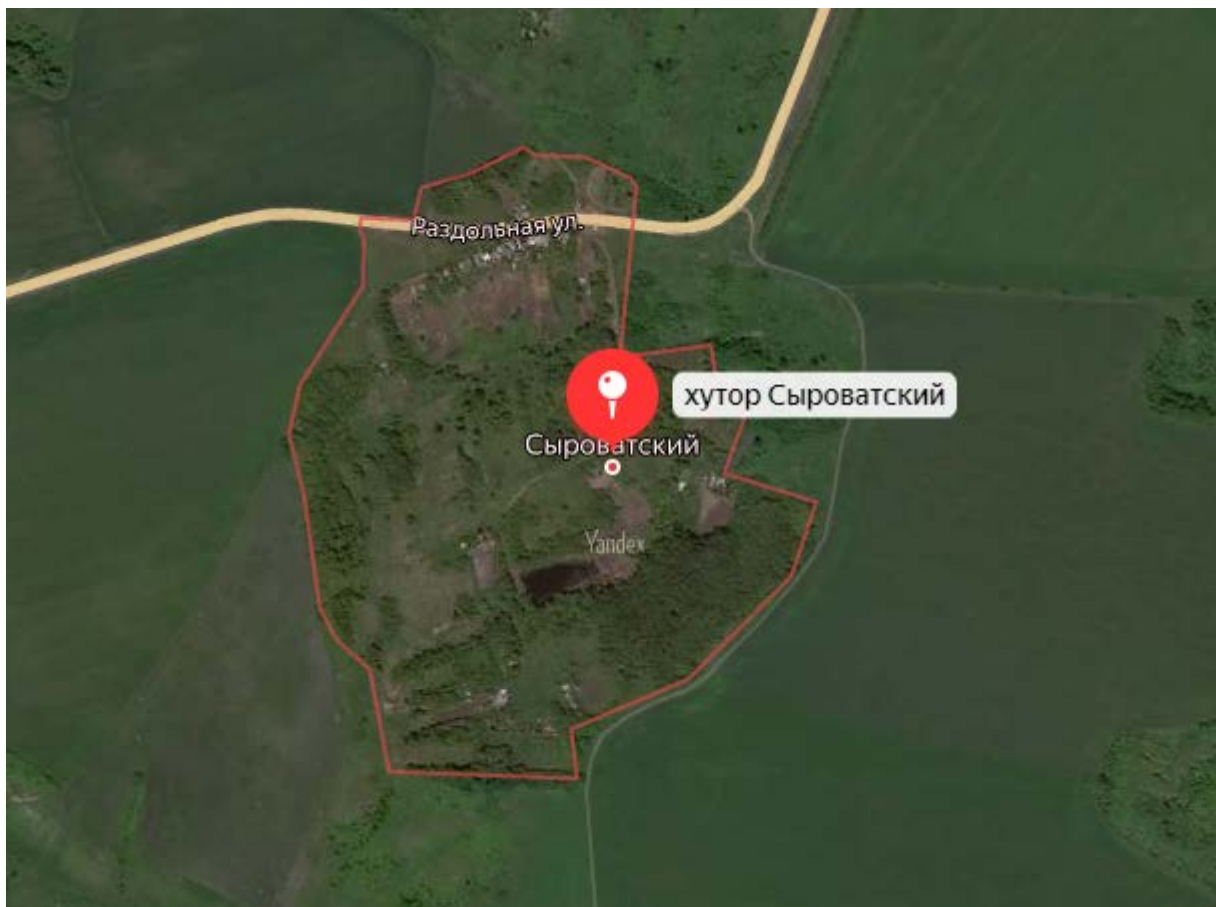

1. Установить границы территории, на которой осуществляется территориальное общественное самоуправление «Камышеватое» с. Камышеватое, х. Сыроватский Алексеевского городского округа, согласно приложению №1 (схема) и приложению №2 (описание).

Председатель Совета депутатов
Алексеевского городского округа

И.Ю. Ханина

Приложение №1
к решению Совета депутатов
Алексеевского городского округа
от 01 декабря 2020 года №83

Схема
границ территориального общественного самоуправления
«Камышеватово» с. Камышеватово, х. Сыроватский Алексеевского городского
округа

с. Камышеватово

х. Сыроватский

Приложение №2
к решению Совета депутатов
Алексеевского городского округа
от 01 декабря 2020 года №83

Описание
границ территории территориального общественного самоуправления
«Камышеватое» с. Камышеватое, х. Сыроватский
Алексеевского городского округа