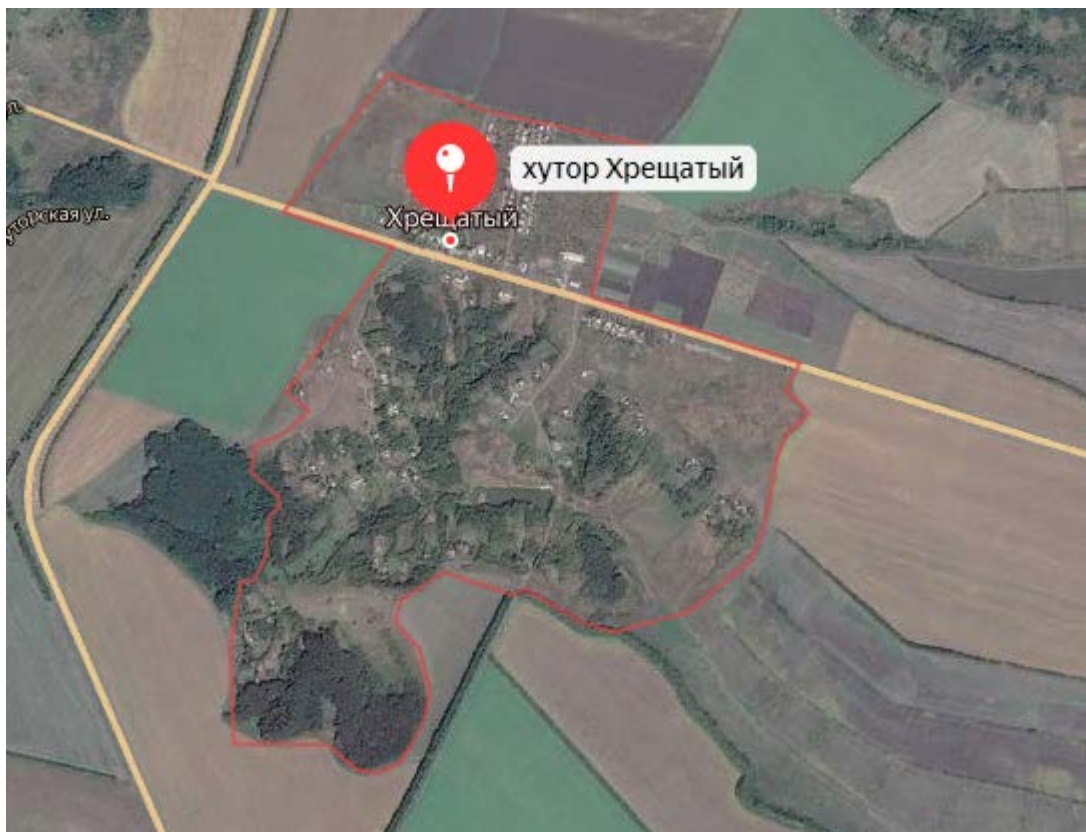

1. Установить границы территории, на которой осуществляется территориальное общественное самоуправление «Хрещатое» х. Хрещатый, с. Зварыкино, х. Климов Алексеевского городского округа, согласно приложению №1 (схема) и приложению №2 (описание).

Председатель Совета депутатов  
Алексеевского городского округа

И.Ю. Ханина

Приложение №1  
к решению Совета депутатов  
Алексеевского городского округа  
от 01 декабря 2020 года №85

Схема  
границ территориального общественного самоуправления  
«Хрещатое» х. Хрещатый, с. Зварыкино, х. Климов Алексеевского городского  
округа

х. Хрещатый

с. Зварыкино

х. Климов

Приложение №2  
к решению Совета депутатов  
Алексеевского городского округа  
от 01 декабря 2020 года №85

Описание  
границ территории территориального общественного самоуправления  
«Хрещатое» х. Хрещатый, с. Зварыкино, х. Климов  
Алексеевского городского округа

Территория территориального общественного самоуправления «Хрещатое» расположена в Алексеевском городском округе х. Хрещатый, с. Зварыкино, х. Климов.

В территорию территориального общественного самоуправления «Хрещатое» входят индивидуальные жилые дома, расположенные ул. Солнечная, ул. Запрудная;