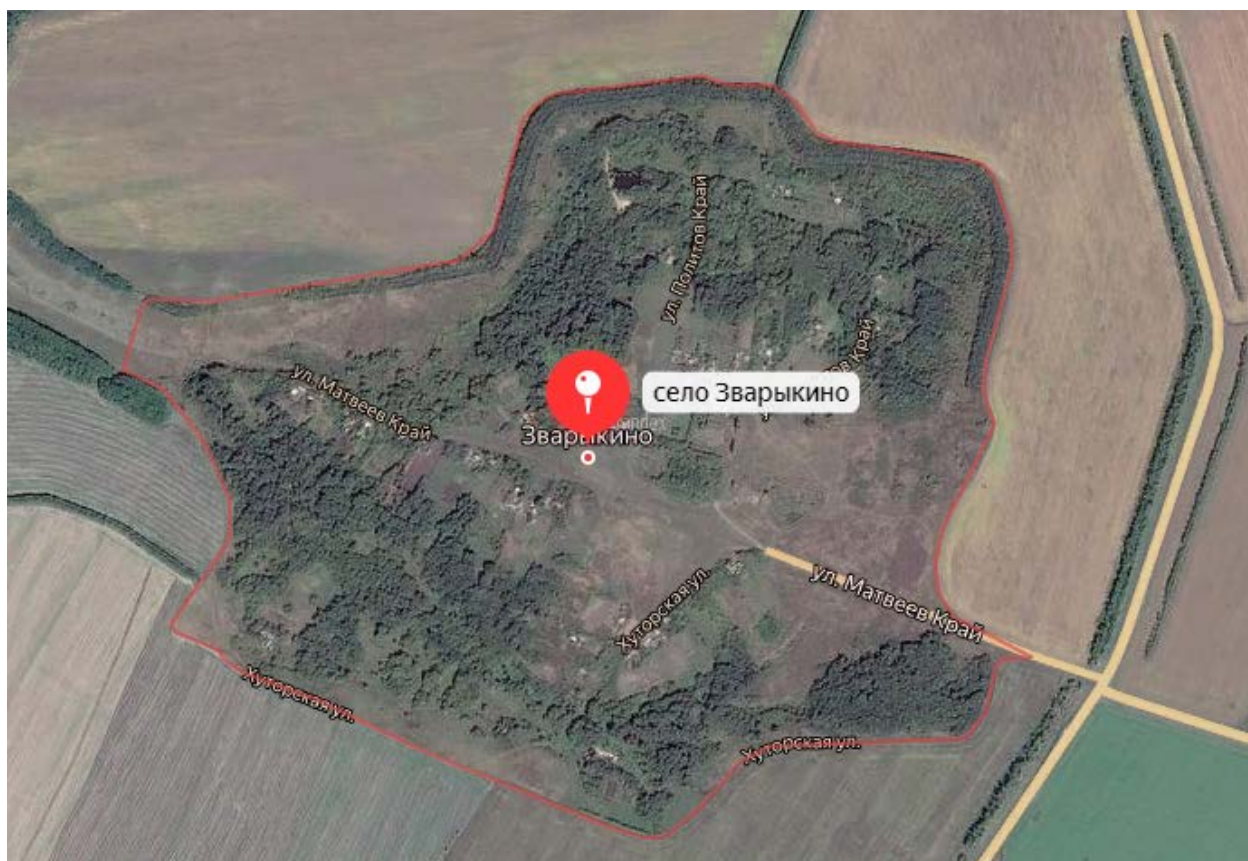

1. Установить границы территории, на которой осуществляется территориальное общественное самоуправление «Хрещатое» х. Хрещатый, с. Зварыкино, х. Климов Алексеевского городского округа, согласно приложению №1 (схема) и приложению №2 (описание).

Председатель Совета депутатов  
Алексеевского городского округа

И.Ю. Ханина

Приложение №1  
к решению Совета депутатов  
Алексеевского городского округа  
от 01 декабря 2020 года №85

Схема  
границ территориального общественного самоуправления  
«Хрещатое» х. Хрещатый, с. Зварыкино, х. Климов Алексеевского городского  
округа

х. Хрещатый

с. Зварыкино

х. Климов

Приложение №2  
к решению Совета депутатов  
Алексеевского городского округа  
от 01 декабря 2020 года №85

Описание  
границ территории территориального общественного самоуправления  
«Хрещатое» х. Хрещатый, с. Зварыкино, х. Климов  
Алексеевского городского округа

Территория территориального общественного самоуправления «Хрещатое» расположена в Алексеевском городском округе х. Хрещатый, с. Зварыкино, х. Климов.

В территорию территориального общественного самоуправления «Хрещатое» входят индивидуальные жилые дома, расположенные ул. Солнечная, ул. Запрудная;